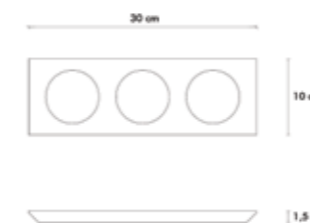

Materiale
Pietra lavica dell'Etna ceramizzata

Colore: vedi legenda colori

Solco

Piatto cod.1420

Dimensioni:
base 24x12cm
altezza 1,5cm

Materiale
Pietra lavica dell'Etna ceramizzata

Sicilia

cod.1524

Dimensioni:
base 38x27cm
altezza 1cm

Materiale
Pietra lavica dell'Etna ceramizzata

Ciotolina

cod.1522

Dimensioni:
diametro 9cm
altezza 4cm

Materiale
Pietra lavica dell'Etna ceramizzata

Vassoio aperitivo

cod.1212-C