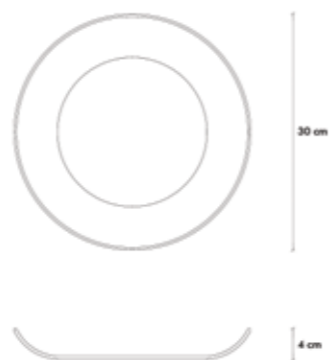

Dimensioni:
diametro 20cm
altezza 4cm

Materiale
Pietra lavica dell'Etna ceramizzata

Pernice 11/0,7

cod.1515

Dimensioni:
diametro 11cm
altezza 0,7cm

Materiale
Pietra lavica dell'Etna ceramizzata

Colore: vedi legenda colori 

Lapilli

Cappello del prete piano
cod. 1517

Dimensioni:
diametro 32cm
altezza 2cm

Materiale
Pietra lavica dell'Etna ceramizzata

Colore: vedi legenda colori

Terra Nera

Piatto ovale grande cod. 1407

Dimensioni:
base 52.5x24cm
altezza 2cm

Materiale
Pietra lavica dell'Etna ceramizzata

Lapilli

Piatto cappello del prete cod.1403

Dimensioni:
diametro 26 cm
altezza 4 cm

Materiale
Pietra lavica dell'Etna ceramizzata

Colore: vedi legenda colori

Valle
Piatto fondo cod.1426

Dimensioni:
diametro 30 cm
altezza 4 cm

Materiale
Pietra lavica dell'Etna ceramizzata

Magma
Piatto piano cod. 1404

Dimensioni:
diametro 27 cm
altezza 2 cm

Materiale
Pietra lavica dell'Etna ceramizzata

Colore: vedi legenda colori 