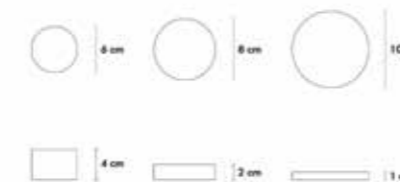

Alzatine circolari

cod.1240

Dimensioni:
D6x4cm
D8x2cm
D10x1cm

Materiale
Pietra lavica dell'Etna ceramizzata