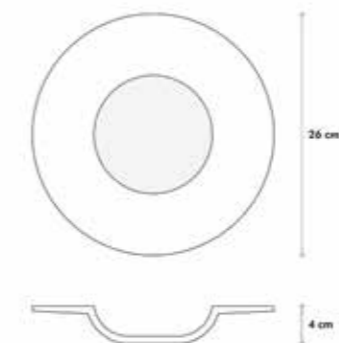

Dimensioni:
diametro 20cm
altezza 4cm

Materiale
Pietra lavica dell'Etna ceramizzata

Pernice 11/0,7

cod.1515

Dimensioni:
diametro 11cm
altezza 0,7cm

Materiale
Pietra lavica dell'Etna ceramizzata

Colore: vedi legenda colori 

Lapilli

Cappello del prete piano
cod. 1517

Dimensioni:
diametro 32cm
altezza 2cm

Materiale
Pietra lavica dell'Etna ceramizzata

Colore: vedi legenda colori

Terra Nera

Piatto ovale grande cod. 1407

Dimensioni:
base 52.5x24cm
altezza 2cm

Materiale
Pietra lavica dell'Etna ceramizzata

Lapilli

Piatto cappello del prete cod.1403

Dimensioni:
diametro 26 cm
altezza 4 cm

Materiale
Pietra lavica dell'Etna ceramizzata

Colore: vedi legenda colori

Valle
Piatto fondo cod.1426

Dimensioni:
diametro 30 cm
altezza 4 cm

Materiale
Pietra lavica dell'Etna ceramizzata

Magma
Piatto piano cod. 1404

Dimensioni:
diametro 27 cm
altezza 2 cm

Materiale
Pietra lavica dell'Etna ceramizzata

Colore: vedi legenda colori 