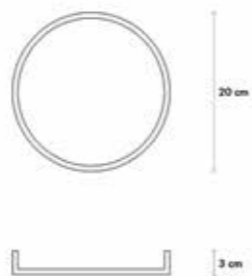

Ciotolina - D:9cm cod.1522

Ciotolina - D:9cm cod.1522

Sottopiatto27 - D:27cm cod. 1423

Sicilia - 41x27x1cm cod.1524

Rupe - Vassoio aperitivo 10x30x1,5 cod. 1212-C

Pernice 20/3

cod.1501

Dimensioni:
diametro 20cm
altezza 3cm

Materiale
Pietra lavica dell'Etna ceramizzata

Colore: vedi legenda colori 

Pernice 14/3-2-1

cod.1504-1507-1512

Dimensioni:
diametro 14cm
altezza 3cm - 2cm - 1cm

Materiale
Pietra lavica dell'Etna ceramizzata

Dimensioni:
diametro 12cm
altezza 3cm - 2cm - 1cm

Materiale
Pietra lavica dell'Etna ceramizzata

Colore: vedi legenda colori 

Pernice 16/3-2-1

cod.1503-1506-1511

Dimensioni:
diametro 16cm
altezza 3cm - 2cm - 1cm