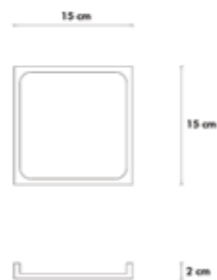

Dimensioni:
diametro 30 cm
altezza 4 cm

Materiale
Pietra lavica dell'Etna ceramizzata

Magma
Piatto piano cod. 1404

Dimensioni:
diametro 27 cm
altezza 2 cm

Materiale
Pietra lavica dell'Etna ceramizzata

Colore: vedi legenda colori 

Rupe
Piatto piano cod. 1421

Dimensioni:
base 26x24cm
altezza 1,5cm

Materiale
Pietra lavica dell'Etna ceramizzata

Magma
Piatto fondo cod. 1405

Dimensioni:
diametro 27 cm
altezza 4 cm

Materiale
Pietra lavica dell'Etna ceramizzata

Colore: vedi legenda colori 

Sottopiatto 27
Sottopiatto decorato cod. 1423

Dimensioni:
diametro 27cm
altezza 0,7cm

Materiale
Pietra lavica dell'Etna ceramizzata

Colore: vedi legenda colori 

Sottopiatto 35
Sottopiatto cod.1409

Dimensioni:
diametro 35cm
altezza 0,7cm

Materiale
Pietra lavica dell'Etna ceramizzata

Organizer XS

cod.1207-XS

Dimensioni:
base 15x15cm
altezza 2cm

Materiale
Pietra lavica dell'Etna ceramizzata

Colore: vedi legenda colori 