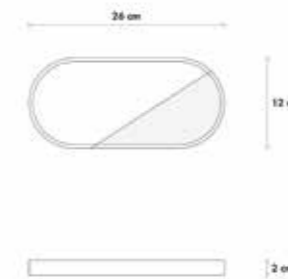

Materiale
Pietra lavica dell'Etna ceramizzata

Solco Porta pane e olio cod.1241

Dimensioni:
base 20X8cm
altezza 1,5cm

Materiale
Pietra lavica dell'Etna ceramizzata

Portatovagliolo cod.1411

Dimensioni:
diametro 5cm
altezza 2cm

Materiale
Pietra lavica dell'Etna ceramizzata

Solco

Piatto con ciotolina cod.1420-C

Dimensioni:
base 24x12cm
altezza 1,5cm

Materiale
Pietra lavica dell'Etna ceramizzata

Terra Nera

Vassoio C cod.1523

Dimensioni:
base 26x12cm
altezza 2cm

Materiale
Pietra lavica dell'Etna ceramizzata

Colore: vedi legenda colori

Solco

Piatto cod.1420

Dimensioni:
base 24x12cm
altezza 1,5cm

Materiale
Pietra lavica dell'Etna ceramizzata

Sicilia

cod.1524

Dimensioni:
base 38x27cm
altezza 1cm

Materiale
Pietra lavica dell'Etna ceramizzata

Ciotolina

cod.1522

Dimensioni:
diametro 9cm
altezza 4cm

Materiale
Pietra lavica dell'Etna ceramizzata

Vassoio aperitivo

cod.1212-C