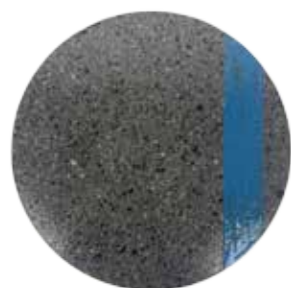

Sottopiatto 27
Sottopiatto decorato cod. 1423

Dimensioni:
diametro 27cm
altezza 0,7cm

Materiale
Pietra lavica dell'Etna ceramizzata

Colore: vedi legenda colori