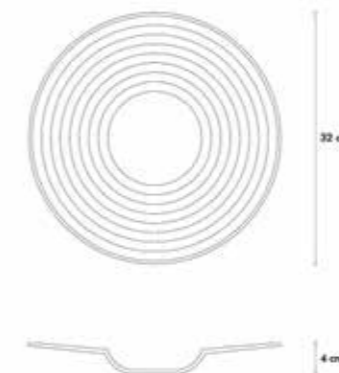

Dimensioni:
diametro 12cm
altezza 3cm - 2cm - 1cm

Materiale
Pietra lavica dell'Etna ceramizzata

Colore: vedi legenda colori 

Pernice 16/3-2-1

cod.1503-1506-1511

Dimensioni:
diametro 16cm
altezza 3cm - 2cm - 1cm

Dimensioni:
diametro 20cm
altezza 4cm

Materiale
Pietra lavica dell'Etna ceramizzata

Pernice 11/0,7

cod.1515

Dimensioni:
diametro 11cm
altezza 0,7cm

Materiale
Pietra lavica dell'Etna ceramizzata

Colore: vedi legenda colori 

Terra Nera

Piatto piccolo cod. 1402

Dimensioni:
diametro 20cm
altezza 2cm

Materiale
Pietra lavica dell'Etna ceramizzata

Terra Nera

Piatto fondo retto cod.1500

Dimensioni:
diametro 20cm
altezza 4cm

Materiale
Pietra lavica dell'Etna ceramizzata

Cratere

Cappello del prete cod.1425

Dimensioni:
diametro 32cm
altezza 4cm

Materiale
Pietra lavica dell'Etna ceramizzata

Terra Nera

Piatto ovale piccolo cod. 1406

Dimensioni:
base 36x16cm
altezza 2cm

Materiale
Pietra lavica dell'Etna ceramizzata