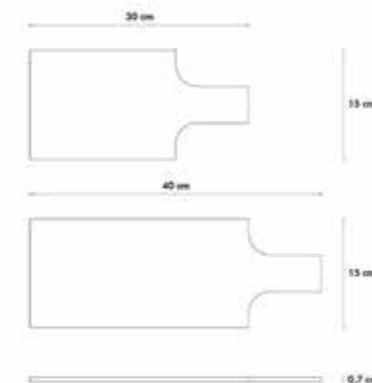

0,7 cm

Sottobottiglia R

cod.1408-R

Dimensioni:
diametro 14cm
altezza 0,7cm

Materiale
Pietra lavica dell'Etna ceramizzata

Colore: vedi legenda colori 

10 cm

0,7 cm

Sottobicchiere R

cod.1219

Dimensioni:
diametro 10cm
altezza 0,7cm

Materiale
Pietra lavica dell'Etna ceramizzata

Colore: vedi legenda colori 

Taglieri

Tagliere piccolo e grande cod.1243

Dimensioni:
30x15x0,7cm
40x15x0,7cm

Materiale
Pietra lavica dell'Etna ceramizzata

Piatto tagliere

tagliere cod.1244

Dimensioni:
base 24x33cm
altezza 1,5cm

Materiale
Pietra lavica dell'Etna ceramizzata

Solco

Poggiaposate cod.1214-S

Dimensioni:
base 8x2cm
altezza 2cm

Materiale
Pietra lavica dell'Etna ceramizzata

Alzatine circolari

cod.1240

Dimensioni:
D6x4cm
D8x2cm
D10x1cm

Materiale
Pietra lavica dell'Etna ceramizzata

Poggiaposate Q

cod.1214-Q

Dimensioni:
base 10x2cm
altezza 2cm