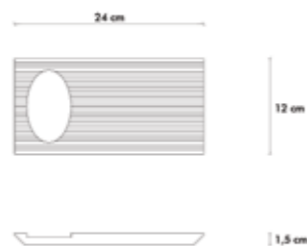

Solco

Piatto con ciotolina cod.1420-C

Dimensioni:
base 24x12cm
altezza 1,5cm

Materiale
Pietra lavica dell'Etna ceramizzata