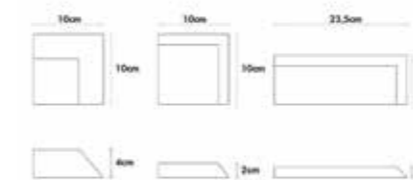

Alzatine Piramide

cod.1237

Dimensioni:
10x10x4cm
10x10x2cm
23,5x7x1,5cm

Materiale
Pietra lavica dell'Etna ceramizzata