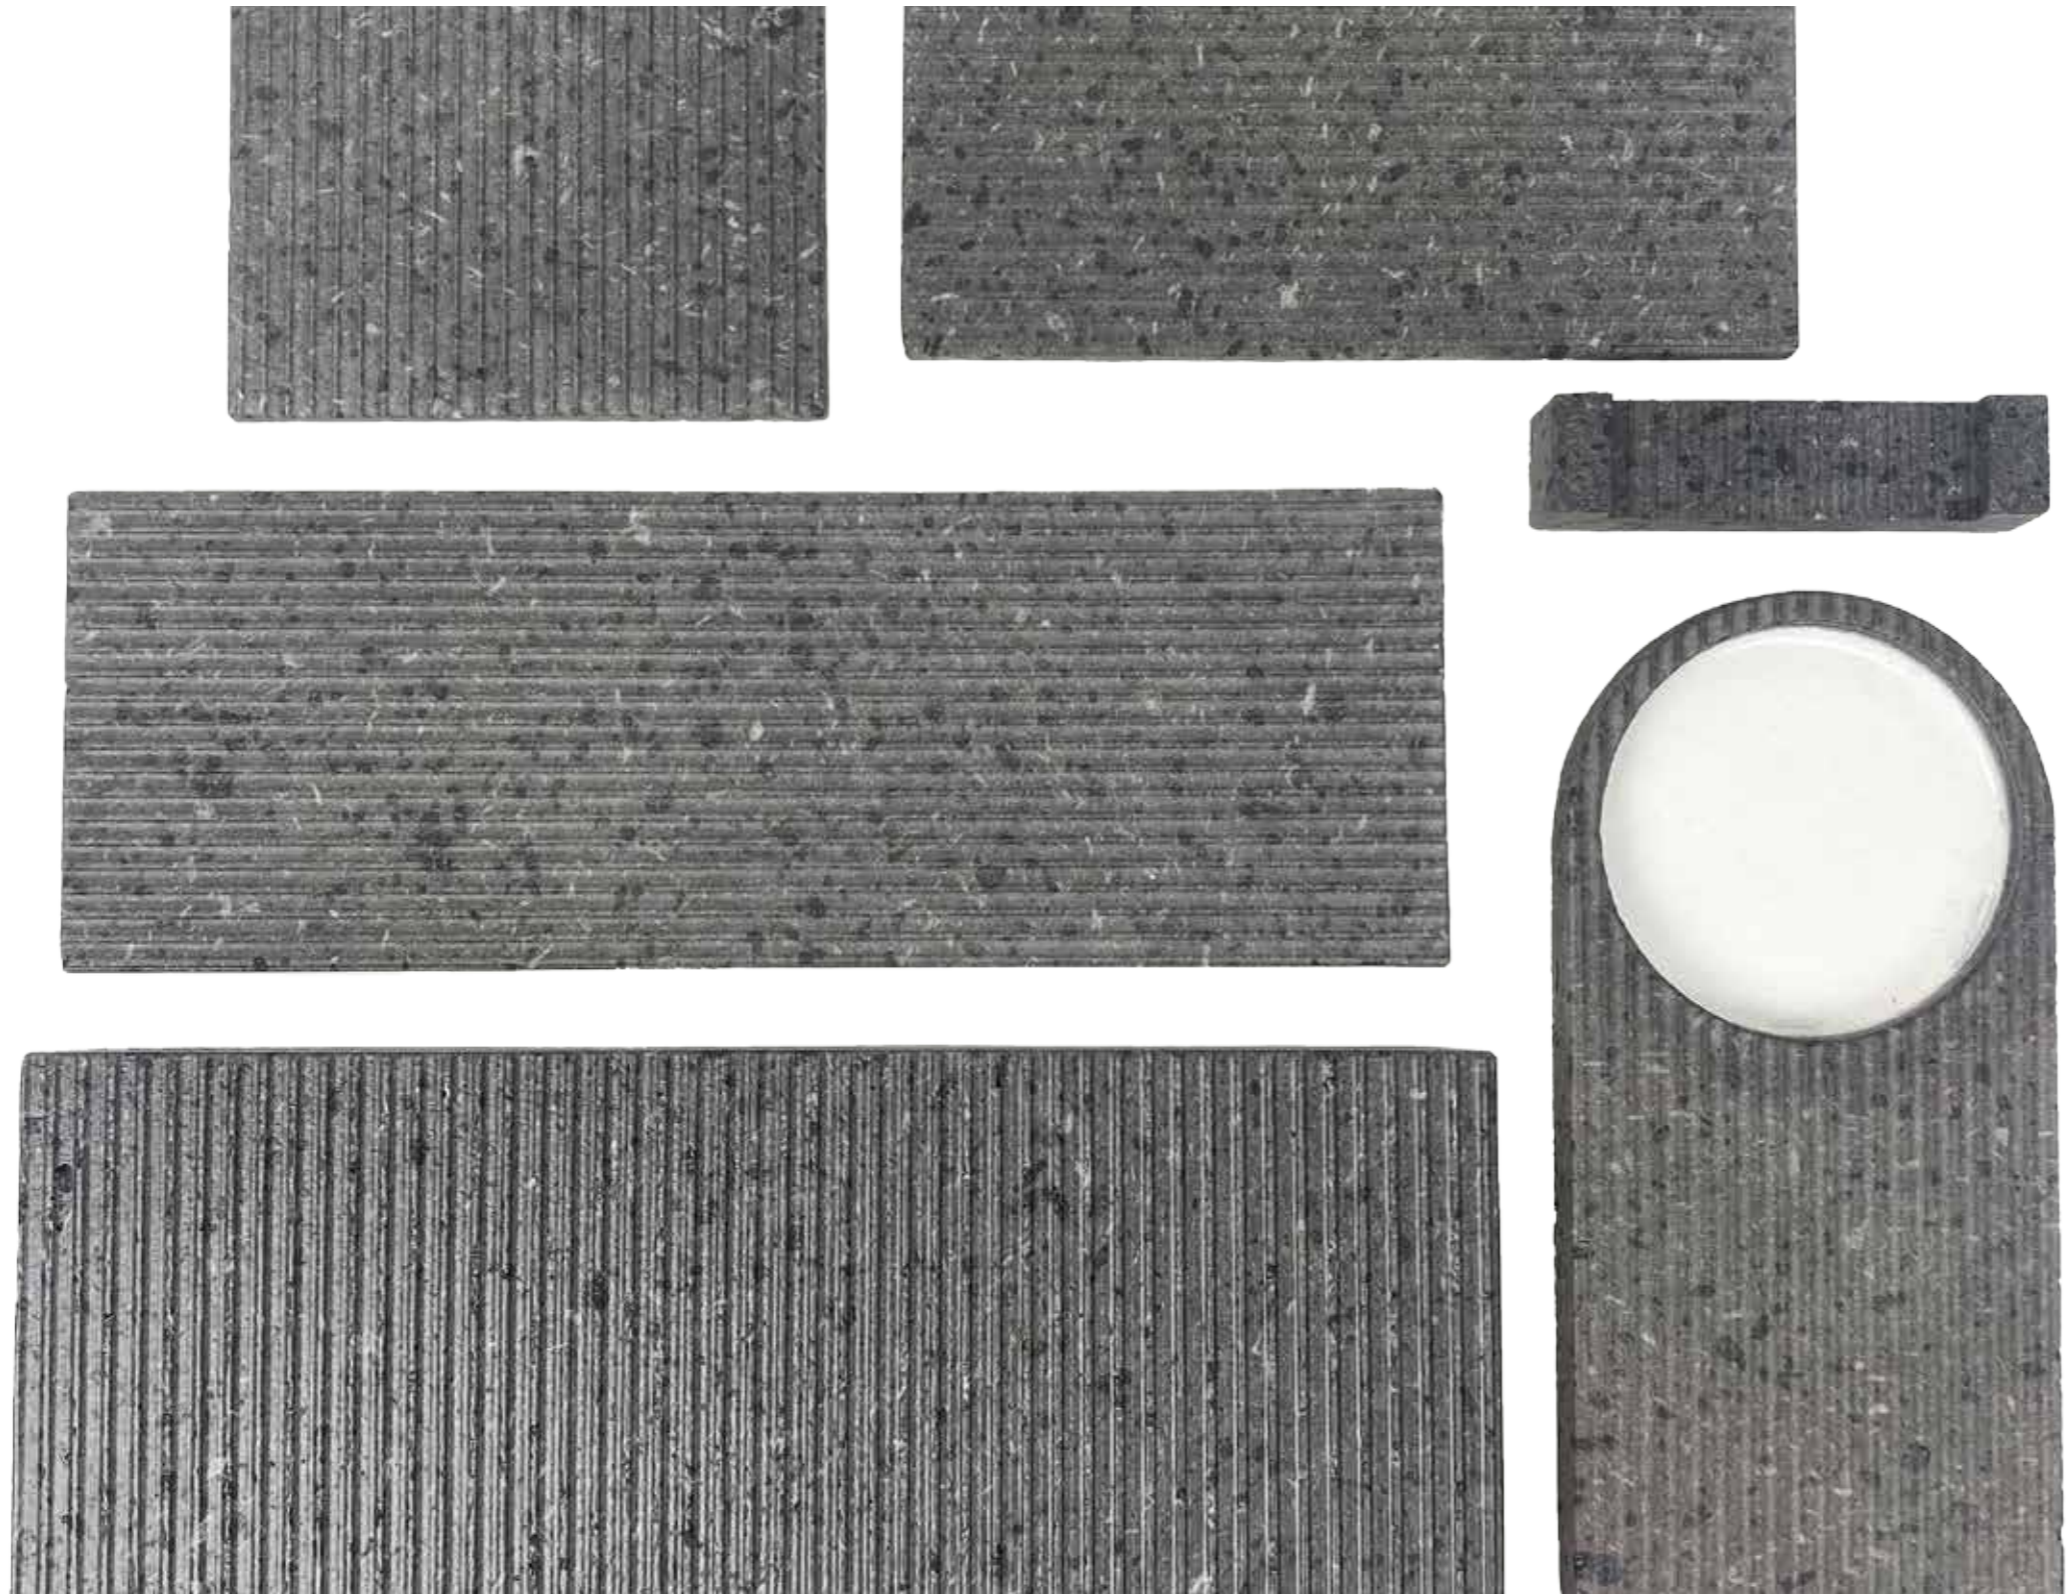

Rupe - Piatto piano 26x24cm cod.1421

Rupe - Piatto piano 26x24cm cod.1421

Rupe - Piatto piano 26x24cm cod.1421

Solco
Etna Stone & Design
Collection

Solco Collection

La collezione Solco presenta una texture rigata in superficie, prende ispirazione proprio dai solchi lasciati dall'aratro sul terreno per prepararlo alla semina.