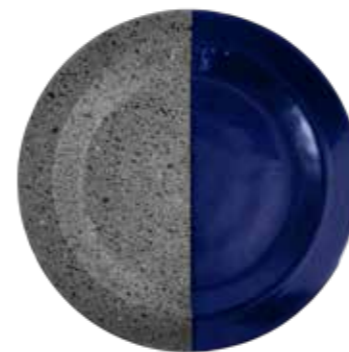

Materiale
Pietra lavica dell'Etna ceramizzata

Lapilli

Piatto cappello del prete cod.1403

Dimensioni:
diametro 26 cm
altezza 4 cm

Materiale
Pietra lavica dell'Etna ceramizzata

Colore: vedi legenda colori

Valle
Piatto fondo cod.1426

Dimensioni:
diametro 30 cm
altezza 4 cm

Materiale
Pietra lavica dell'Etna ceramizzata

Magma
Piatto piano cod. 1404

Dimensioni:
diametro 27 cm
altezza 2 cm

Materiale
Pietra lavica dell'Etna ceramizzata

Colore: vedi legenda colori 