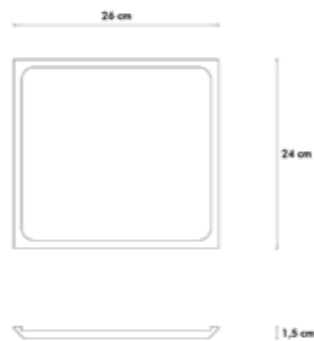

Materiale
Pietra lavica dell'Etna ceramizzata

Lapilli

Piatto cappello del prete cod.1403

Dimensioni:
diametro 26 cm
altezza 4 cm

Materiale
Pietra lavica dell'Etna ceramizzata

Colore: vedi legenda colori

Valle
Piatto fondo cod.1426

Dimensioni:
diametro 30 cm
altezza 4 cm

Materiale
Pietra lavica dell'Etna ceramizzata

Magma
Piatto piano cod. 1404

Dimensioni:
diametro 27 cm
altezza 2 cm

Materiale
Pietra lavica dell'Etna ceramizzata

Colore: vedi legenda colori 

Rupe
Piatto piano cod. 1421

Dimensioni:
base 26x24cm
altezza 1,5cm

Materiale
Pietra lavica dell'Etna ceramizzata

Magma
Piatto fondo cod. 1405

Dimensioni:
diametro 27 cm
altezza 4 cm

Materiale
Pietra lavica dell'Etna ceramizzata