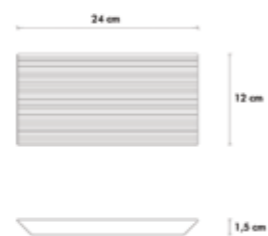

Materiale
Pietra lavica dell'Etna ceramizzata

Solco Porta pane e olio cod.1241

Dimensioni:
base 20X8cm
altezza 1,5cm

Materiale
Pietra lavica dell'Etna ceramizzata

Portatovagliolo cod.1411

Dimensioni:
diametro 5cm
altezza 2cm

Materiale
Pietra lavica dell'Etna ceramizzata

Solco

Piatto con ciotolina cod.1420-C

Dimensioni:
base 24x12cm
altezza 1,5cm

Materiale
Pietra lavica dell'Etna ceramizzata

Terra Nera

Vassoio C cod.1523

Dimensioni:
base 26x12cm
altezza 2cm

Materiale
Pietra lavica dell'Etna ceramizzata

Colore: vedi legenda colori

Solco

Piatto cod.1420

Dimensioni:
base 24x12cm
altezza 1,5cm

Materiale
Pietra lavica dell'Etna ceramizzata

Sicilia

cod.1524