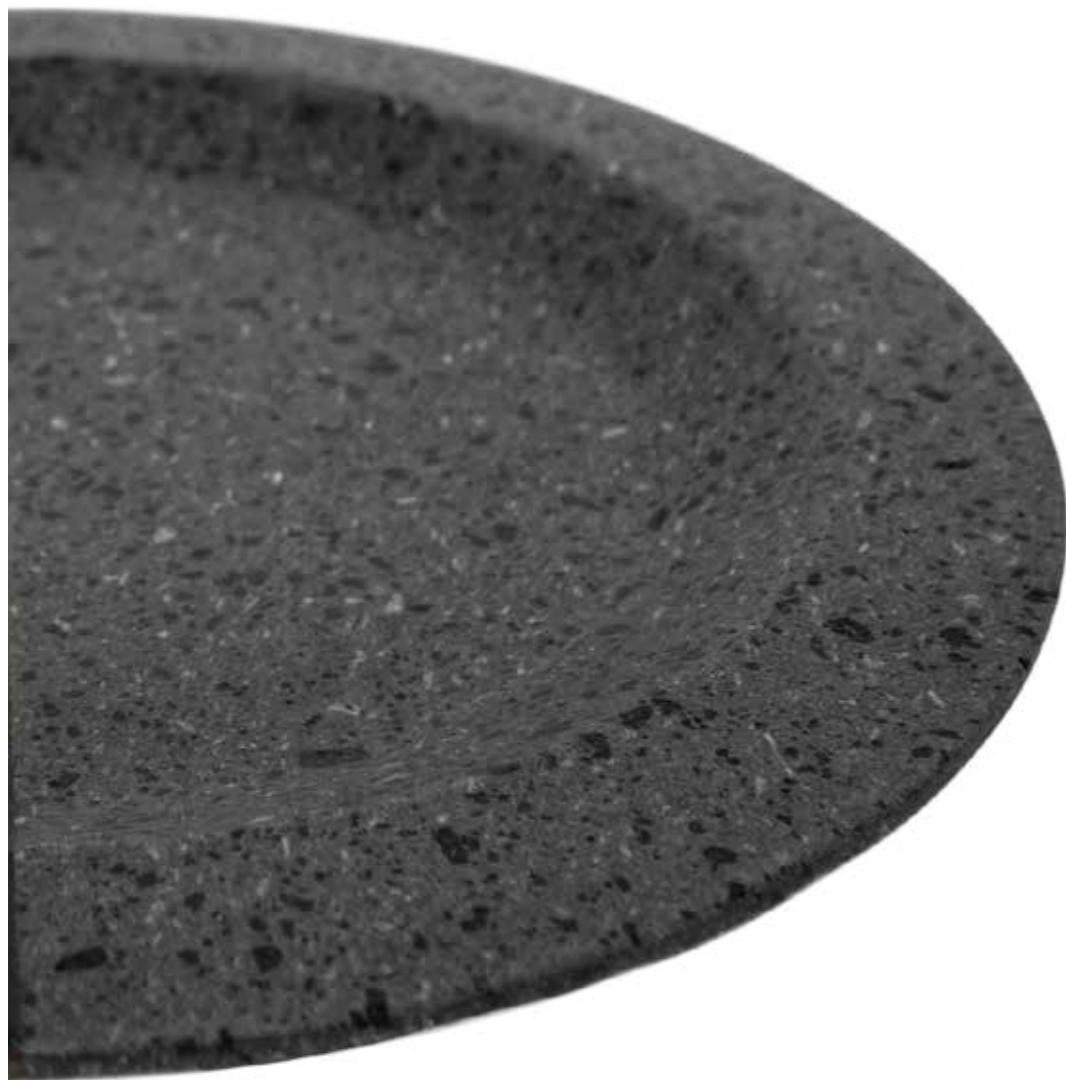

Magma - Piatto piano Nero D27cm cod.1404