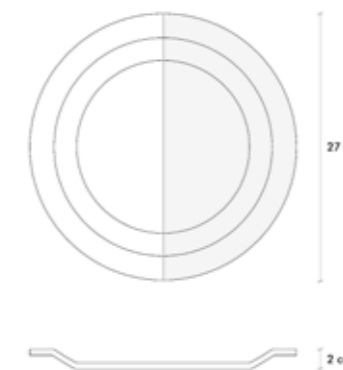

Dimensioni:
diametro 20cm
altezza 4cm

Materiale
Pietra lavica dell'Etna ceramizzata

Pernice 11/0,7

cod.1515

Dimensioni:
diametro 11cm
altezza 0,7cm

Materiale
Pietra lavica dell'Etna ceramizzata

Colore: vedi legenda colori 

Lapilli

Cappello del prete piano
cod. 1517

Dimensioni:
diametro 32cm
altezza 2cm

Materiale
Pietra lavica dell'Etna ceramizzata

Colore: vedi legenda colori

Terra Nera

Piatto ovale grande cod. 1407

Dimensioni:
base 52.5x24cm
altezza 2cm

Materiale
Pietra lavica dell'Etna ceramizzata

Lapilli

Piatto cappello del prete cod.1403

Dimensioni:
diametro 26 cm
altezza 4 cm

Materiale
Pietra lavica dell'Etna ceramizzata

Colore: vedi legenda colori

Valle
Piatto fondo cod.1426

Dimensioni:
diametro 30 cm
altezza 4 cm

Materiale
Pietra lavica dell'Etna ceramizzata

Magma
Piatto piano cod. 1404

Dimensioni:
diametro 27 cm
altezza 2 cm

Materiale
Pietra lavica dell'Etna ceramizzata

Colore: vedi legenda colori 