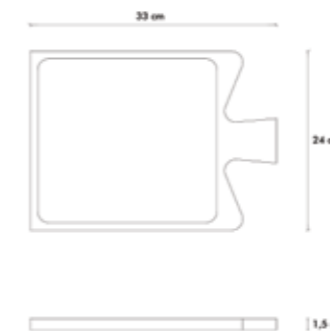

0,7 cm

Sottobottiglia R

cod.1408-R

Dimensioni:
diametro 14cm
altezza 0,7cm

Materiale
Pietra lavica dell'Etna ceramizzata

Colore: vedi legenda colori 

10 cm

0,7 cm

Sottobicchiere R

cod.1219

Dimensioni:
diametro 10cm
altezza 0,7cm

Materiale
Pietra lavica dell'Etna ceramizzata

Colore: vedi legenda colori 

Taglieri

Tagliere piccolo e grande cod.1243

Dimensioni:
30x15x0,7cm
40x15x0,7cm

Materiale
Pietra lavica dell'Etna ceramizzata

Piatto tagliere

tagliere cod.1244

Dimensioni:
base 24x33cm
altezza 1,5cm

Materiale
Pietra lavica dell'Etna ceramizzata

Solco

Poggiaposate cod.1214-S

Dimensioni:
base 8x2cm
altezza 2cm