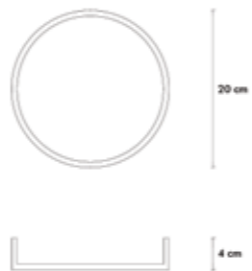

Terra Nera

Piatto fondo retto cod.1500

Dimensioni:
diametro 20cm
altezza 4cm

Materiale
Pietra lavica dell'Etna ceramizzata