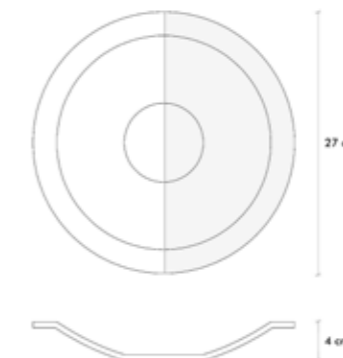

Dimensioni:
diametro 20cm
altezza 4cm

Materiale
Pietra lavica dell'Etna ceramizzata

Pernice 11/0,7

cod.1515

Dimensioni:
diametro 11cm
altezza 0,7cm

Materiale
Pietra lavica dell'Etna ceramizzata

Colore: vedi legenda colori 

Materiale
Pietra lavica dell'Etna ceramizzata

Lapilli

Piatto cappello del prete cod.1403

Dimensioni:
diametro 26 cm
altezza 4 cm

Materiale
Pietra lavica dell'Etna ceramizzata

Colore: vedi legenda colori

Valle
Piatto fondo cod.1426

Dimensioni:
diametro 30 cm
altezza 4 cm

Materiale
Pietra lavica dell'Etna ceramizzata

Magma
Piatto piano cod. 1404

Dimensioni:
diametro 27 cm
altezza 2 cm

Materiale
Pietra lavica dell'Etna ceramizzata

Colore: vedi legenda colori 

Rupe
Piatto piano cod. 1421

Dimensioni:
base 26x24cm
altezza 1,5cm

Materiale
Pietra lavica dell'Etna ceramizzata

Magma
Piatto fondo cod. 1405

Dimensioni:
diametro 27 cm
altezza 4 cm

Materiale
Pietra lavica dell'Etna ceramizzata