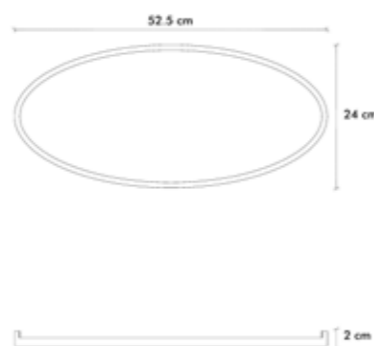

Dimensioni:
diametro 20cm
altezza 4cm

Materiale
Pietra lavica dell'Etna ceramizzata

Pernice 11/0,7

cod.1515

Dimensioni:
diametro 11cm
altezza 0,7cm

Materiale
Pietra lavica dell'Etna ceramizzata

Colore: vedi legenda colori 

Terra Nera

Piatto piccolo cod. 1402

Dimensioni:
diametro 20cm
altezza 2cm

Materiale
Pietra lavica dell'Etna ceramizzata

Terra Nera

Piatto fondo retto cod.1500

Dimensioni:
diametro 20cm
altezza 4cm

Materiale
Pietra lavica dell'Etna ceramizzata

Cratere

Cappello del prete cod.1425

Dimensioni:
diametro 32cm
altezza 4cm

Materiale
Pietra lavica dell'Etna ceramizzata

Terra Nera

Piatto ovale piccolo cod. 1406

Dimensioni:
base 36x16cm
altezza 2cm

Materiale
Pietra lavica dell'Etna ceramizzata

Lapilli

Cappello del prete piano
cod. 1517

Dimensioni:
diametro 32cm
altezza 2cm

Materiale
Pietra lavica dell'Etna ceramizzata

Colore: vedi legenda colori

Terra Nera

Piatto ovale grande cod. 1407

Dimensioni:
base 52.5x24cm
altezza 2cm