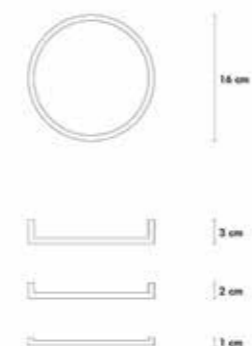

Ciotolina - D:9cm cod.1522

Ciotolina - D:9cm cod.1522

Sottopiatto27 - D:27cm cod. 1423

Sicilia - 41x27x1cm cod.1524

Rupe - Vassoio aperitivo 10x30x1,5 cod. 1212-C

Pernice 20/3

cod.1501

Dimensioni:
diametro 20cm
altezza 3cm

Materiale
Pietra lavica dell'Etna ceramizzata

Colore: vedi legenda colori 

Pernice 14/3-2-1

cod.1504-1507-1512

Dimensioni:
diametro 14cm
altezza 3cm - 2cm - 1cm

Materiale
Pietra lavica dell'Etna ceramizzata

Colore: vedi legenda colori 

Pernice 18/3

cod.1502

Dimensioni:
diametro 18cm
altezza 3cm

Materiale
Pietra lavica dell'Etna ceramizzata

Colore: vedi legenda colori 

Pernice 12/3-2-1

cod.1505-1508-1513

Dimensioni:
diametro 12cm
altezza 3cm - 2cm - 1cm

Materiale
Pietra lavica dell'Etna ceramizzata

Colore: vedi legenda colori 

Pernice 16/3-2-1

cod.1503-1506-1511

Dimensioni:
diametro 16cm
altezza 3cm - 2cm - 1cm