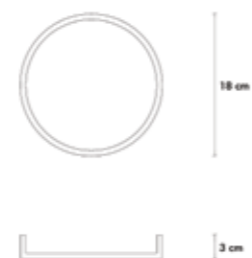

Ciotolina - D:9cm cod.1522

Ciotolina - D:9cm cod.1522

Sottopiatto27 - D:27cm cod. 1423

Sicilia - 41x27x1cm cod.1524

Rupe - Vassoio aperitivo 10x30x1,5 cod. 1212-C

Pernice 20/3

cod.1501

Dimensioni:
diametro 20cm
altezza 3cm

Materiale
Pietra lavica dell'Etna ceramizzata

Colore: vedi legenda colori 

Pernice 14/3-2-1

cod.1504-1507-1512

Dimensioni:
diametro 14cm
altezza 3cm - 2cm - 1cm

Materiale
Pietra lavica dell'Etna ceramizzata

Colore: vedi legenda colori 

Pernice 18/3

cod.1502

Dimensioni:
diametro 18cm
altezza 3cm

Materiale
Pietra lavica dell'Etna ceramizzata

Colore: vedi legenda colori 

Pernice 12/3-2-1

cod.1505-1508-1513

Dimensioni:
diametro 12cm
altezza 3cm - 2cm - 1cm

Materiale
Pietra lavica dell'Etna ceramizzata

Colore: vedi legenda colori 

Pernice 16/3-2-1

cod.1503-1506-1511

Dimensioni:
diametro 16cm
altezza 3cm - 2cm - 1cm