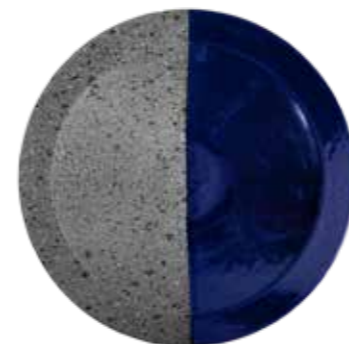

Magma
Piatto fondo cod. 1405

Dimensioni:
diametro 27 cm
altezza 4 cm

Materiale
Pietra lavica dell'Etna ceramizzata

Colore: vedi legenda colori