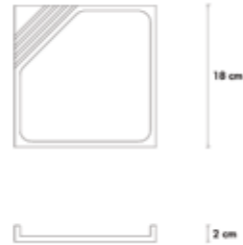

Porta pane/cracker cod.1239

Dimensioni:
base 18x18cm
altezza 2cm

Materiale
Pietra lavica dell'Etna ceramizzata