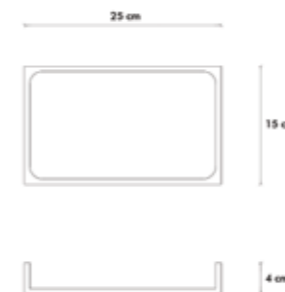

Organizer L

cod.1207-L

Dimensioni:
base 15x25cm
altezza 4cm

Materiale
Pietra lavica dell'Etna ceramizzata

Colore: vedi legenda colori