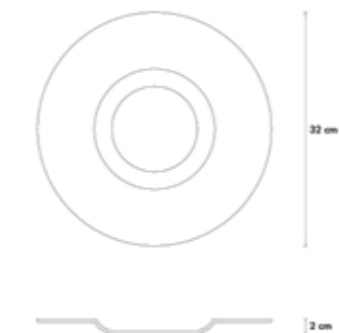

Dimensioni:
diametro 20cm
altezza 4cm

Materiale
Pietra lavica dell'Etna ceramizzata

Pernice 11/0,7

cod.1515

Dimensioni:
diametro 11cm
altezza 0,7cm

Materiale
Pietra lavica dell'Etna ceramizzata

Colore: vedi legenda colori 

Terra Nera

Piatto piccolo cod. 1402

Dimensioni:
diametro 20cm
altezza 2cm

Materiale
Pietra lavica dell'Etna ceramizzata

Terra Nera

Piatto fondo retto cod.1500

Dimensioni:
diametro 20cm
altezza 4cm

Materiale
Pietra lavica dell'Etna ceramizzata

Cratere

Cappello del prete cod.1425

Dimensioni:
diametro 32cm
altezza 4cm

Materiale
Pietra lavica dell'Etna ceramizzata

Terra Nera

Piatto ovale piccolo cod. 1406

Dimensioni:
base 36x16cm
altezza 2cm

Materiale
Pietra lavica dell'Etna ceramizzata

Lapilli

Cappello del prete piano
cod. 1517

Dimensioni:
diametro 32cm
altezza 2cm

Materiale
Pietra lavica dell'Etna ceramizzata

Colore: vedi legenda colori

Terra Nera

Piatto ovale grande cod. 1407

Dimensioni:
base 52.5x24cm
altezza 2cm