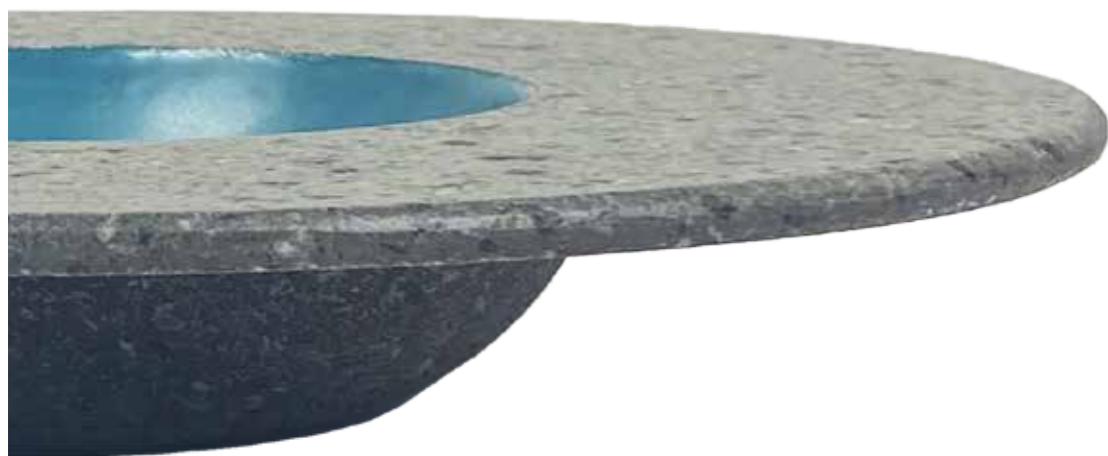

Lapilli - Piatto cappello del prete piano D32cm cod.1517

Lapilli - Piatto cappello del prete Azzurro D26cm cod.1403

Lapilli - Piatto cappello del prete Nero D26cm cod.1403

Lapilli - Piatto cappello del prete in 8 varianti colore D26cm cod.1403