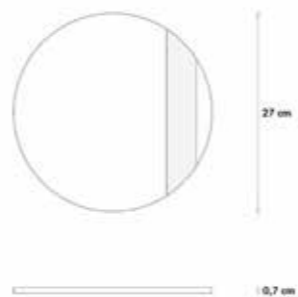

Sottopiatto 27
Sottopiatto decorato cod. 1423

Dimensioni:
diametro 27cm
altezza 0,7cm

Materiale
Pietra lavica dell'Etna ceramizzata

Colore: vedi legenda colori