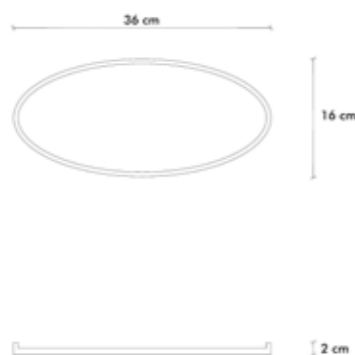

Terra Nera

Piatto ovale piccolo cod. 1406

Dimensioni:
base 36x16cm
altezza 2cm

Materiale
Pietra lavica dell'Etna ceramizzata