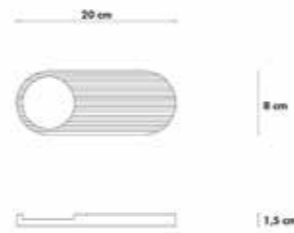

Materiale
Pietra lavica dell'Etna ceramizzata

Colore: vedi legenda colori 

Porta pane/cracker cod.1239

Dimensioni:
base 18x18cm
altezza 2cm

Materiale
Pietra lavica dell'Etna ceramizzata

Suaglass cod.1245

Dimensioni:
diametro 14cm
altezza 14cm

Materiale
Pietra lavica dell'Etna ceramizzata

Porta grissini cod.1242

Dimensioni:
diametro 6cm
altezza 13cm

Materiale
Pietra lavica dell'Etna ceramizzata

Colore: vedi legenda colori

Ice Stone cod.1224

Dimensioni:
base 2X2cm
altezza 2cm

Materiale
Pietra lavica dell'Etna ceramizzata

Solco Porta pane e olio cod.1241

Dimensioni:
base 20X8cm
altezza 1,5cm

Materiale
Pietra lavica dell'Etna ceramizzata

Portatovagliolo cod.1411

Dimensioni:
diametro 5cm
altezza 2cm